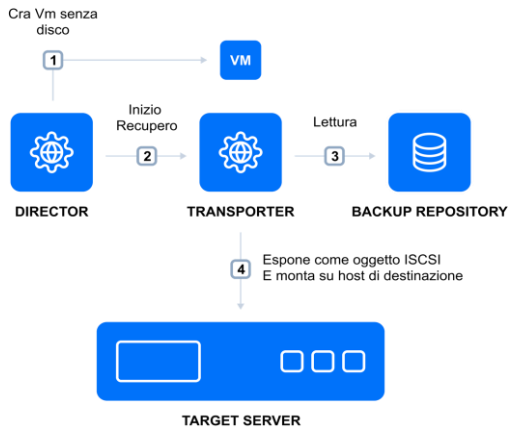

MYSELF SMART SECURITY

Servizi Gestiti per le PMI – GDPR Ready

System Integrators

Perché Myself

- › **Soluzione tutto in uno**
Backup, Replication, Instant Restore, Site Recovery
- › **Supporto per Virtuale , Fisico , Cloud e SaaS**
VMware, Hyper-V, Nutanix, AWS EC2, Windows, Linux, Microsoft Office 365, Oracle RMAN
- › **Eseguibile in ogni ambiente**
NAS, Linux, Windows, VA, AWS AMI
- › **Azzera I tempi di Amministrazione**
Installazione ovunque, ultra rapida e gestione compresa nel canone
- › **Supporto Tecnico**
Installazione e gestione compresa nel canone
- › **Monitoraggio**
Il sistema ed i Job sono monitorati h24
- › **Ti fa risparmiare**
riduzione dei costi fino a 20x

Disaster Recovery

Replicazione quasi in tempo reale

- › Replicazione incrementale, image-based, consistente
- › Replica da VMs di origine o backup
- › Crea VMs/istanze regolari
- › Recupero istantaneo: basta avviare la replica
- › Ritorno a qualsiasi dei 30 punti di ripristino