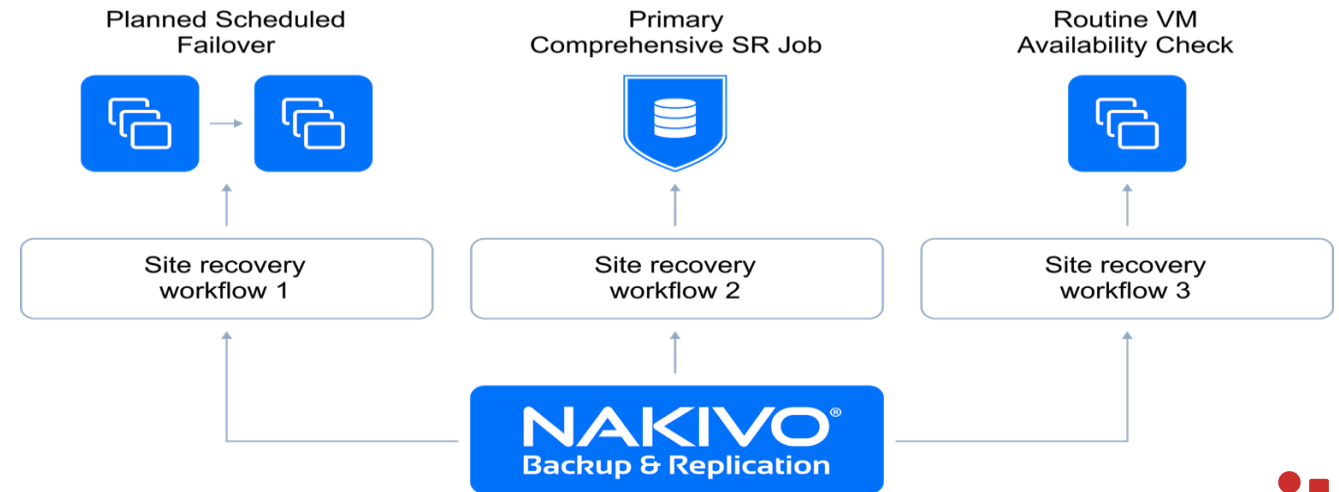

Disaster Recovery

Replicazione quasi in tempo reale

- › Replicazione incrementale, image-based, consistente
- › Replica da VMs di origine o backup
- › Crea VMs/istanze regolari
- › Recupero istantaneo: basta avviare la replica
- › Ritorno a qualsiasi dei 30 punti di ripristino

Site Recovery

- › Crea molteplici flussi di lavoro pianificati per il site recovery
- › Imposta test pianificati non invadenti
- › Diminuisce i downtime razionalizzando le tue attività di site recovery