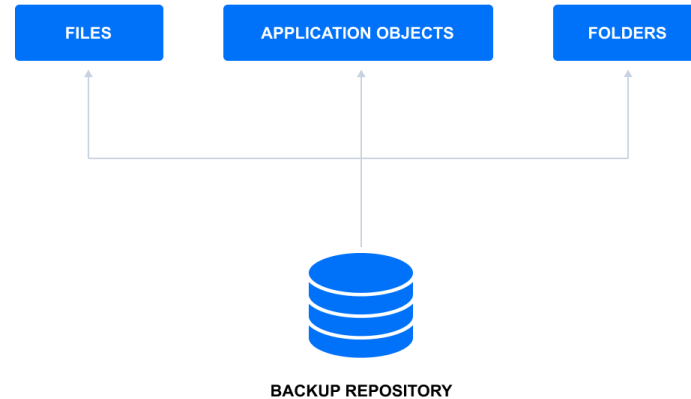

MYSELF SMART SECURITY

Servizi Gestiti per le PMI – GDPR Ready

System Integrators

Perché Myself

- › **Soluzione tutto in uno**
Backup, Replication, Instant Restore, Site Recovery
- › **Supporto per Virtuale , Fisico , Cloud e SaaS**
VMware, Hyper-V, Nutanix, AWS EC2, Windows, Linux, Microsoft Office 365, Oracle RMAN
- › **Eseguibile in ogni ambiente**
NAS, Linux, Windows, VA, AWS AMI
- › **Azzera I tempi di Amministrazione**
Installazione ovunque, ultra rapida e gestione compresa nel canone
- › **Supporto Tecnico**
Installazione e gestione compresa nel canone
- › **Monitoraggio**
Il sistema ed i Job sono monitorati h24
- › **Ti fa risparmiare**
riduzione dei costi fino a 20x

Copia Backup Archiviazione

- › Invio di copie di backup fuorisede e su cloud pubblico (Amazon S3, Azure, AWS EC2)
- › Duplicazione di tutti i backups o regolazione fine di cosa e quando deve essere duplicato
- › Automazione copie tramite routine concatenamento
- › Creazione livelli di immagazzinamento: repository locale per i backup primari e repository cloud per la conservazione a lungo termine.

Disaster Recovery

Replicazione quasi in tempo reale

- › Replicazione incrementale, image-based, consistente
- › Replica da VMs di origine o backup
- › Crea VMs/istanze regolari
- › Recupero istantaneo: basta avviare la replica
- › Ritorno a qualsiasi dei 30 punti di ripristino