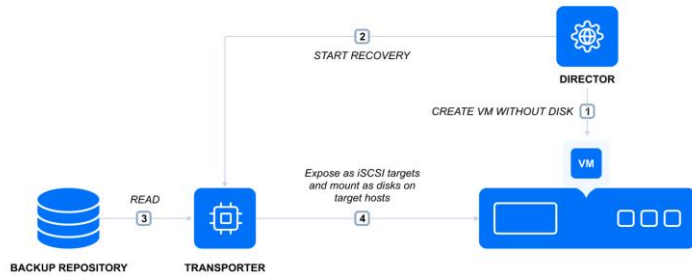

MYSELF SMART SECURITY

Servizi Gestiti per le PMI – GDPR Ready

System Integrators

Perché Myself

- › **Soluzione tutto in uno**
Backup, Replication, Instant Restore, Site Recovery
- › **Supporto per Virtuale , Fisico , Cloud e SaaS**
VMware, Hyper-V, Nutanix, AWS EC2, Windows, Linux, Microsoft Office 365, Oracle RMAN
- › **Eseguibile in ogni ambiente**
NAS, Linux, Windows, VA, AWS AMI
- › **Azzera I tempi di Amministrazione**
Installazione ovunque, ultra rapida e gestione compresa nel canone
- › **Supporto Tecnico**
Installazione e gestione compresa nel canone
- › **Monitoraggio**
Il sistema ed i Job sono monitorati h24
- › **Ti fa risparmiare**
riduzione dei costi fino a 20x

Disaster Recovery

Replicazione quasi in tempo reale

- › Replicazione incrementale, image-based, consistente
- › Replica da VMs di origine o backup
- › Crea VMs/istanze regolari
- › Recupero istantaneo: basta avviare la replica
- › Ritorno a qualsiasi dei 30 punti di ripristino