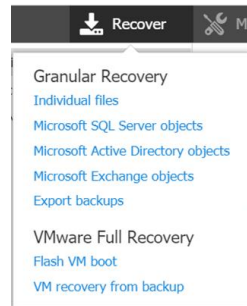

Ricapitolando

Servizio a Canone Mensile per salvaguardare i Dati e le Applicazioni Aziendali.

Doppia Copia dei salvataggi, (in sede e fuori sede presso Cloud Area).

Disaster Recovery dei Server critici fuori sede.

Sicurezza ed alta affidabilità in modo facile, rapido e veloce.

- •Zero Acquisto Software
- •Zero Acquisto Hardware
- •Zero Operazioni di gestione
- •Zero Rischi

IT Smart Co MySelf Portal

Username:

Password:

☐ Remember me

Pochi clic con Interfaccia Web Intuitiva.

- •Ripristino Granulare e Server Fast Boot
- •Ripristino in Download Browser e via e-mail Files Backup
- •Doppio livello di Accesso al Portale (Admin/Operatore)
- •Report Settimanali di dettaglio (automatizzati)
- •Trasferimento Dati e Aree Dati Criptati

Disaster Recovery

- •RTO/RPO 4 Ore con doppio punto di ripristino
- •Test DR settimanali (automatizzati)
- •VPN illimitate per collegamento al Sito Disaster Recovery

Supporto

- •Supporto Operativo per ogni tipo di operazione di ripristino
- •Monitoraggio H24 365 giorni all'anno
- •Attivazione Richieste attraverso Portale Web, Mail, Telefono
- •Supporto Operativo per ogni operazione di ripristino