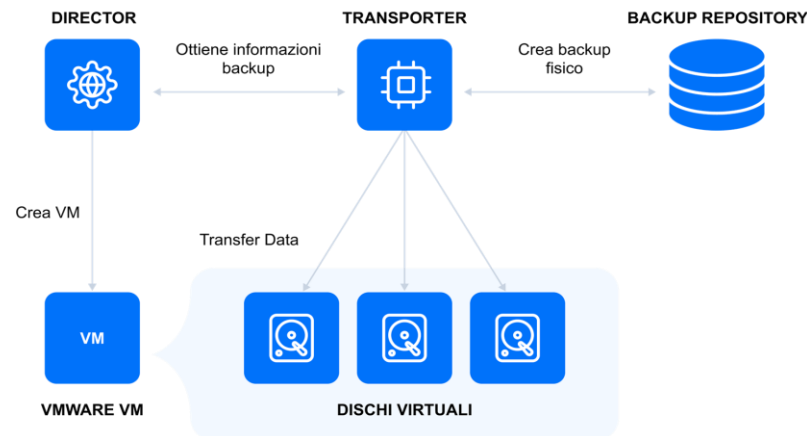

MYSELF SMART SECURITY

Servizi Gestiti per le PMI – GDPR Ready

System Integrators

Perché Myself

- › **Soluzione tutto in uno**
Backup, Replication, Instant Restore, Site Recovery
- › **Supporto per Virtuale , Fisico , Cloud e SaaS**
VMware, Hyper-V, Nutanix, AWS EC2, Windows, Linux, Microsoft Office 365, Oracle RMAN
- › **Eseguibile in ogni ambiente**
NAS, Linux, Windows, VA, AWS AMI
- › **Azzera I tempi di Amministrazione**
Installazione ovunque, ultra rapida e gestione compresa nel canone
- › **Supporto Tecnico**
Installazione e gestione compresa nel canone
- › **Monitoraggio**
Il sistema ed i Job sono monitorati h24
- › **Ti fa risparmiare**
riduzione dei costi fino a 20x

Copia Backup Archiviazione

- › Invio di copie di backup fuorisede e su cloud pubblico (Amazon S3, Azure, AWS EC2)
- › Duplicazione di tutti i backups o regolazione fine di cosa e quando deve essere duplicato
- › Automazione copie tramite routine concatenamento
- › Creazione livelli di immagazzinamento: repository locale per i backup primari e repository cloud per la conservazione a lungo termine.

Disaster Recovery

Replicazione quasi in tempo reale

- › Replicazione incrementale, image-based, consistente
- › Replica da VMs di origine o backup
- › Crea VMs/istanze regolari
- › Recupero istantaneo: basta avviare la replica
- › Ritorno a qualsiasi dei 30 punti di ripristino

Doppia Copia dei salvataggi, (in sede e fuori sede presso Cloud Area).

Disaster Recovery dei Server critici fuori sede.

Sicurezza ed alta affidabilità in modo facile, rapido e veloce.

- Zero Acquisto Software
- Zero Acquisto Hardware
- Zero Operazioni di gestione
- Zero Rischi